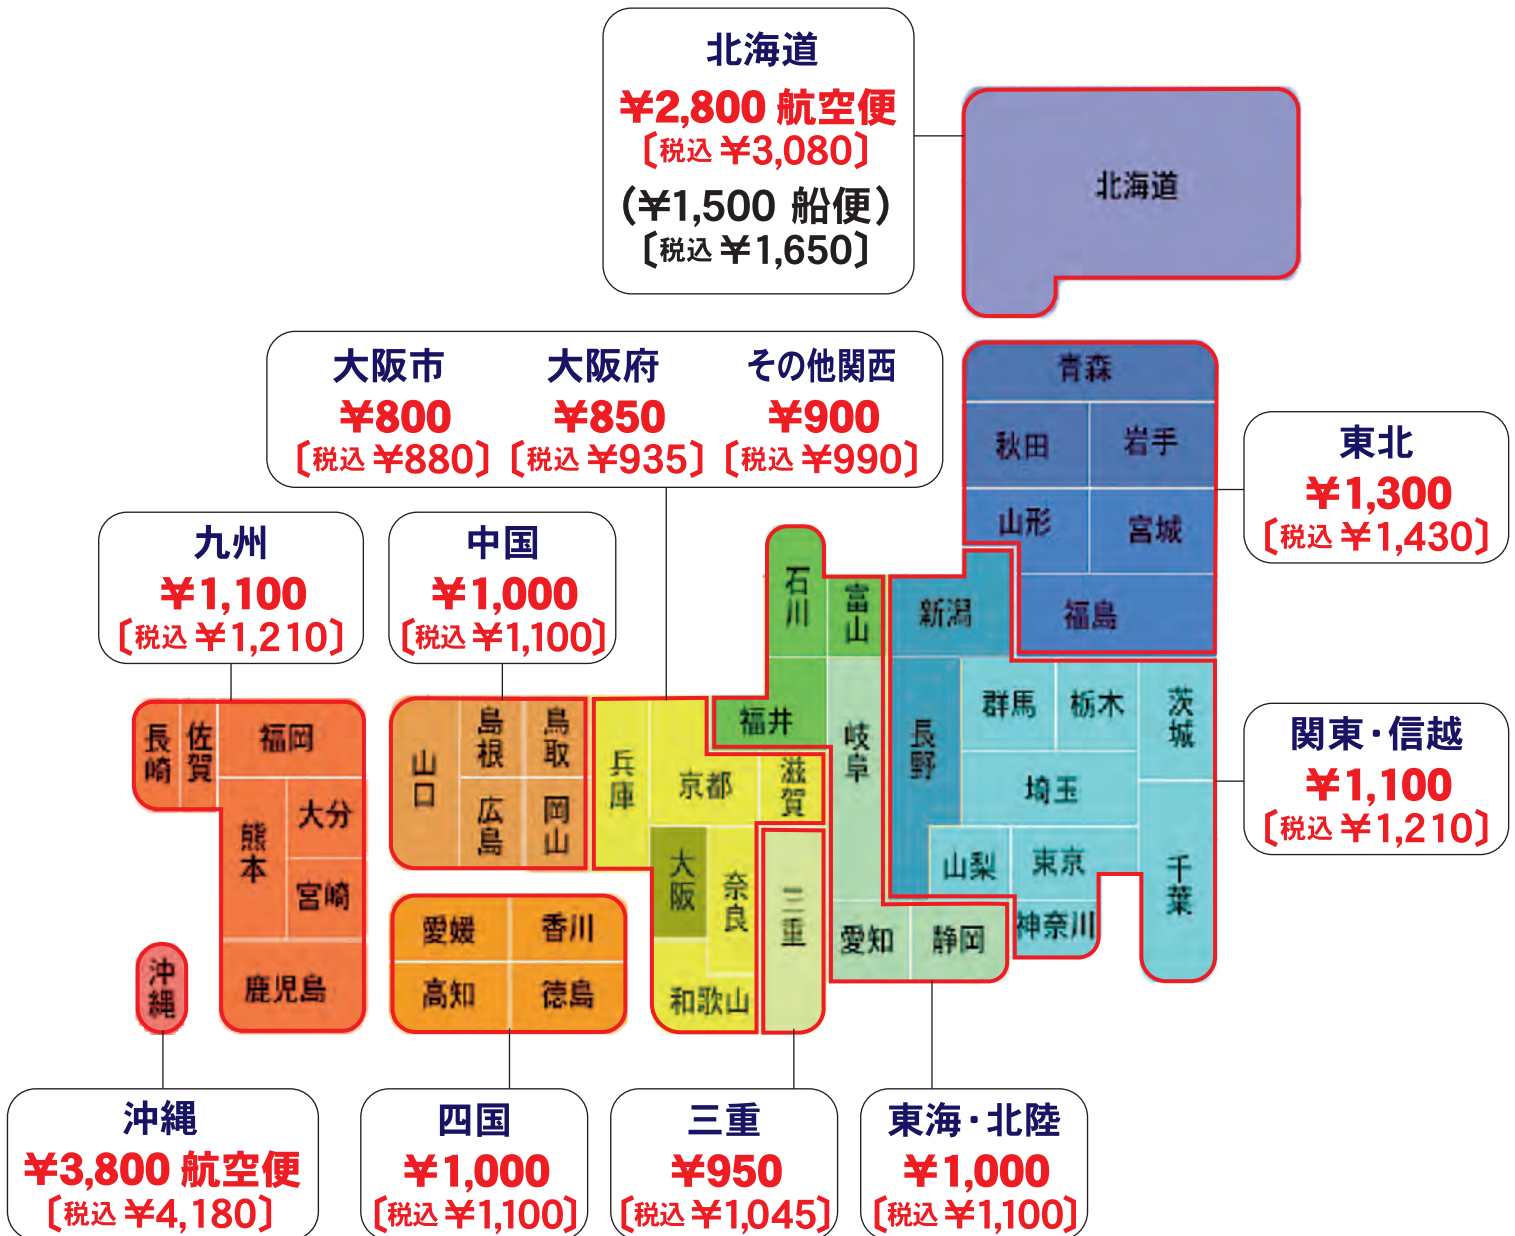

# 運賃表

諸般情勢により、令和2年10月1日より  
運賃の改定(値上)をさせていただきます。

- 三辺合計160cmを超える場合は 複数個での出荷となります。
- 特殊商品 (布団・大型クッション・ぬいぐるみ等) 三辺合計160cmを超える場合は、割増運賃となります。

三辺合計 160cm～200cm以下	一般運賃の2倍
三辺合計 200cm～260cm以下	一般運賃の3倍